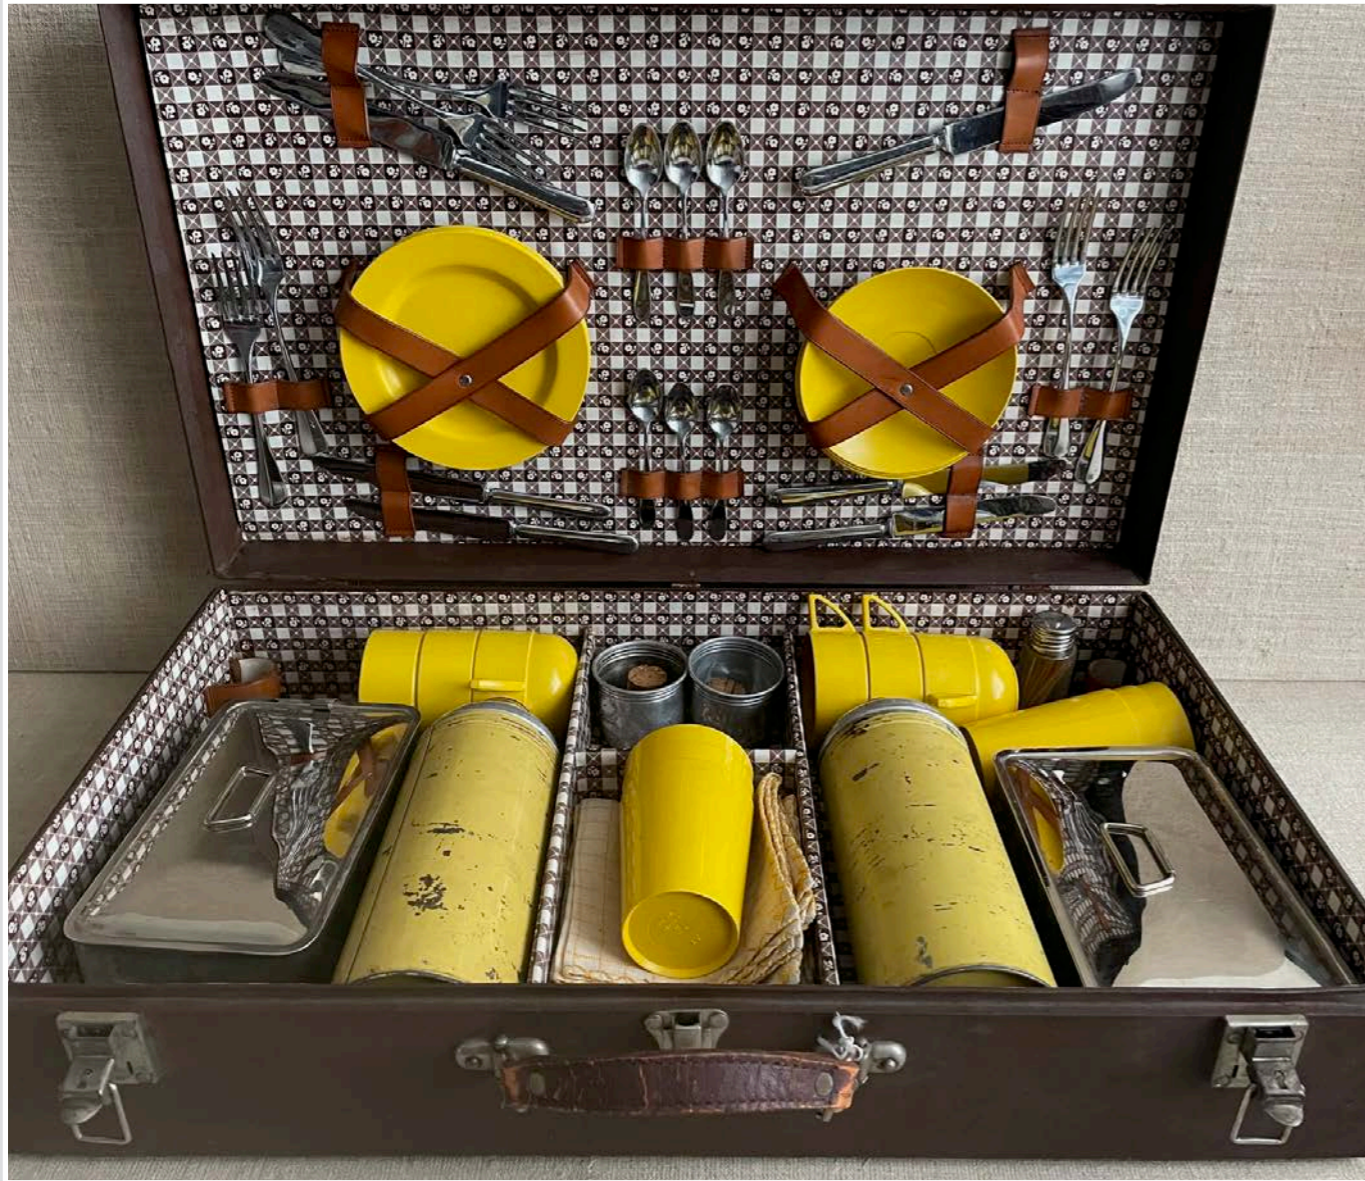

VALIGIA PIC NIC + TOVAGLIA E NR 6 TOVAGLIOLI
62 X 36 X 14,5 cm